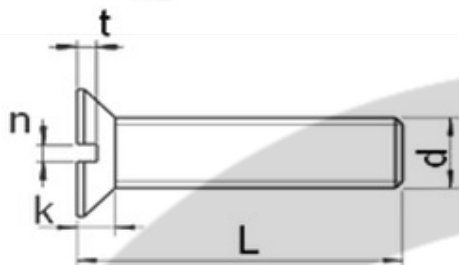

## SLOTTED CSK HD MACHINE SCREW DIN 963

CATALOGUE NUMBER: **R6B21**

**AINI 316 A4**

Parameter ↓	Size →	M1.6	M2	M2.5	M3	M4	M5	M6	M8	M10
Pitch		0.35	0.40	0.45	0.50	0.70	0.80	1.00	1.25	1.50
d1		3.00	3.80	4.70	5.50	7.50	9.20	11.00	14.50	18.00
K		1.00	1.20	1.50	1.65	2.20	2.50	3.00	4.00	5.00
n		0.40	0.50	0.60	0.80	1.00	1.20	1.60	2.00	2.50
t		0.45	0.60	0.70	0.85	1.10	1.30	1.60	2.10	2.60